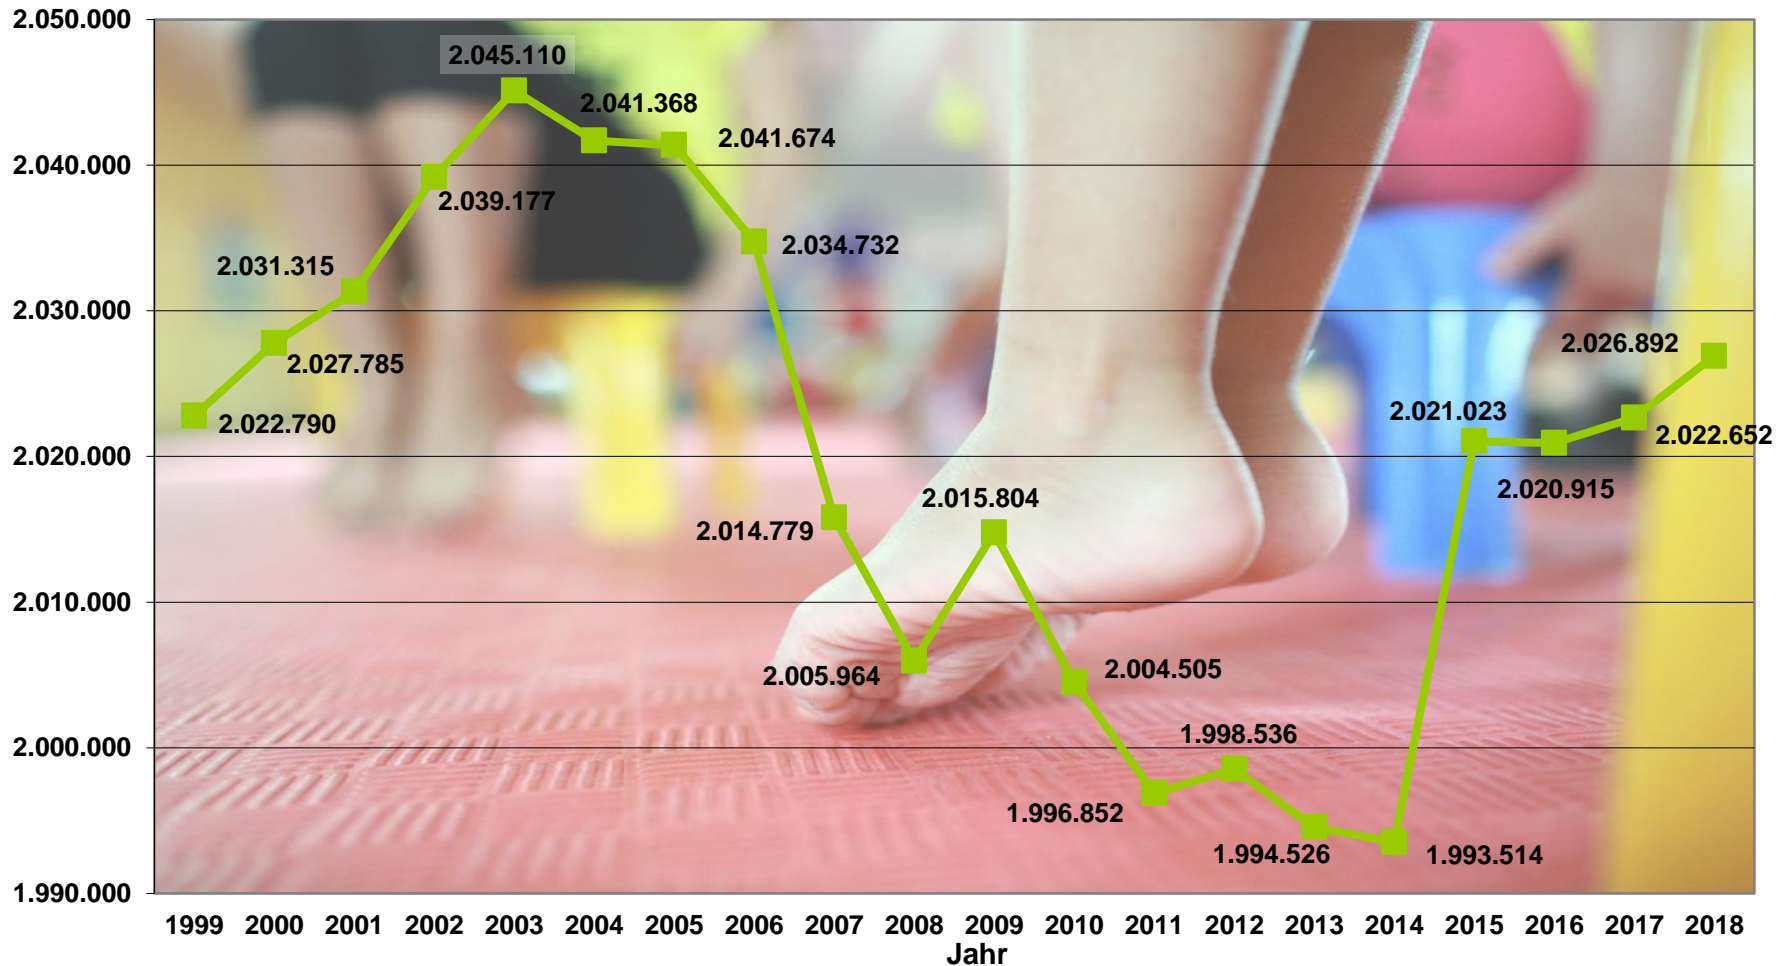

Bevölkerungsentwicklung im Rheinland 1999 – 2018*

*Stichtag: 31.12.