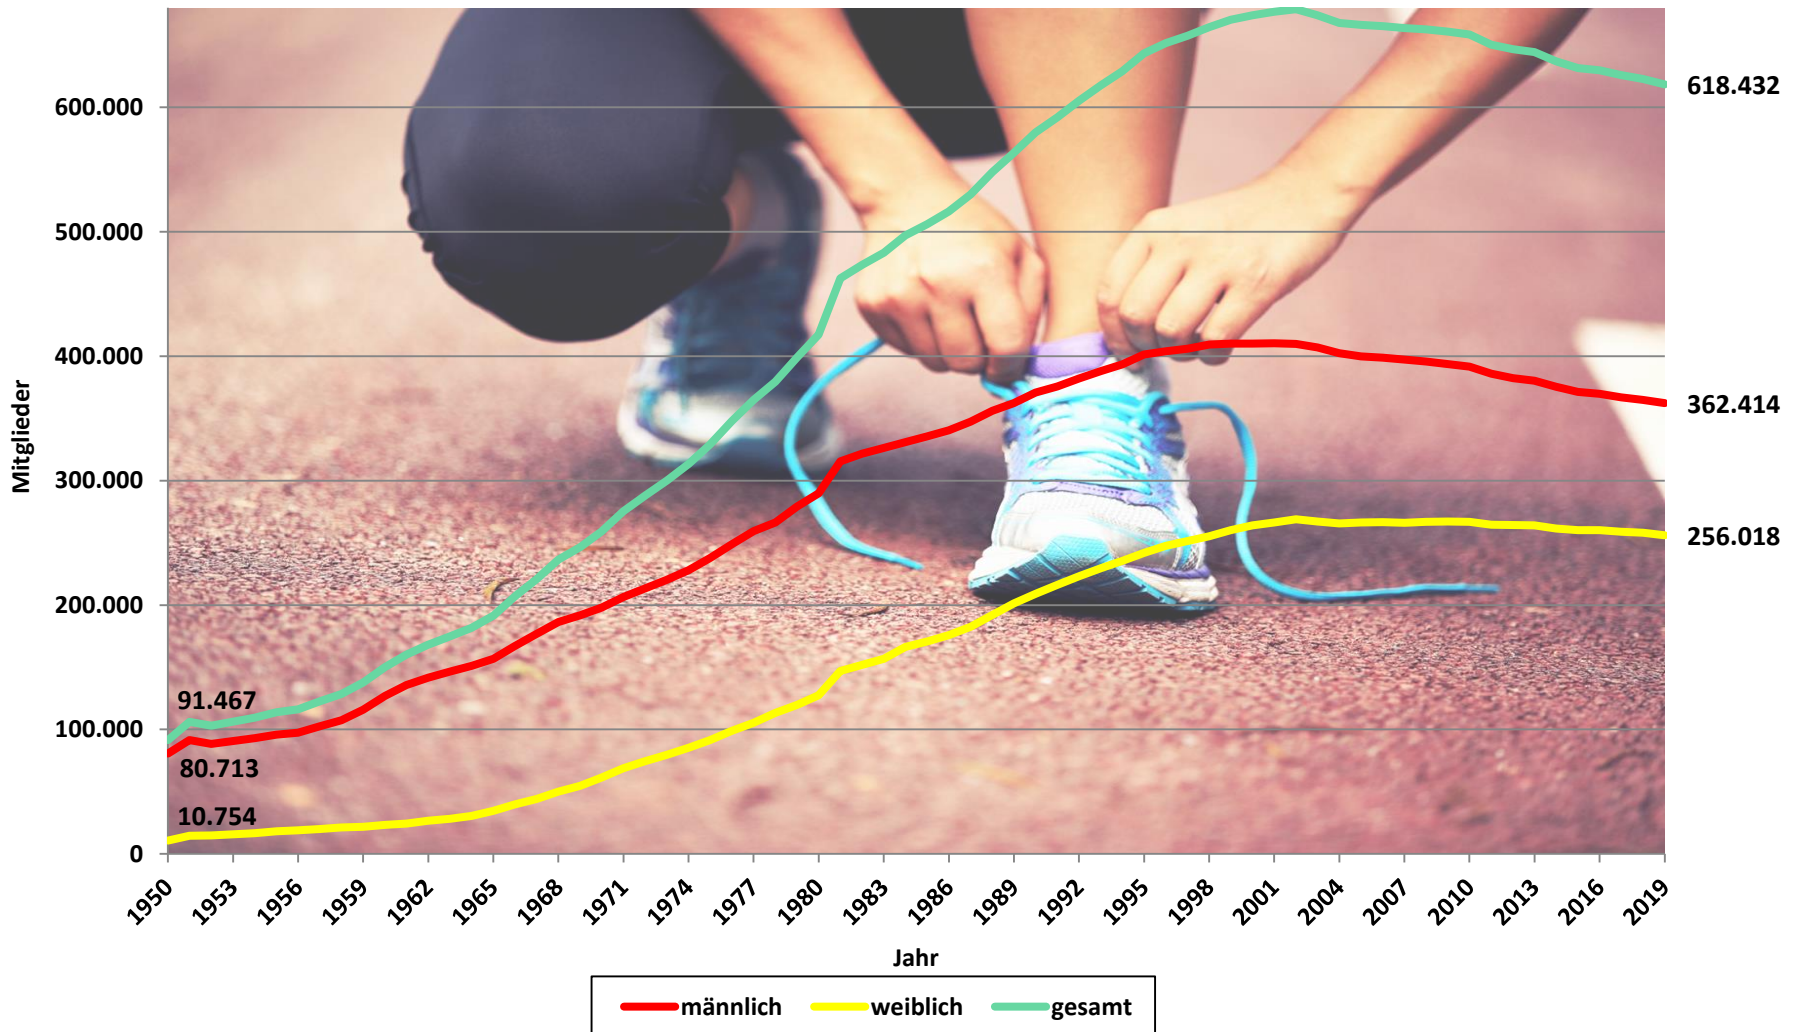

**SPORTBUND
RHEINLAND**

Statistische Auswertungen

Mitgliederentwicklung im Sportbund Rheinland 1950 – 2019*

*Stichtag: 01.01.

Mitgliederentwicklung in den Altersklassen im Rheinland*

*Stichtag: 01.01.

Zuwachs und Abnahmen der Mitglieder im Sportbund Rheinland 2009 – 2019*

*Stichtag: 01.01.

Entwicklung der Mitgliederstärke der Vereine*

*Stichtag: 01.01.

Organisationsgrad aufgeteilt in die Altersklassen

Bevölkerungsentwicklung im Rheinland 1999 – 2018*

*Stichtag: 31.12.

Anteil der Vereinsmitglieder* der Bevölkerung im Rheinland**