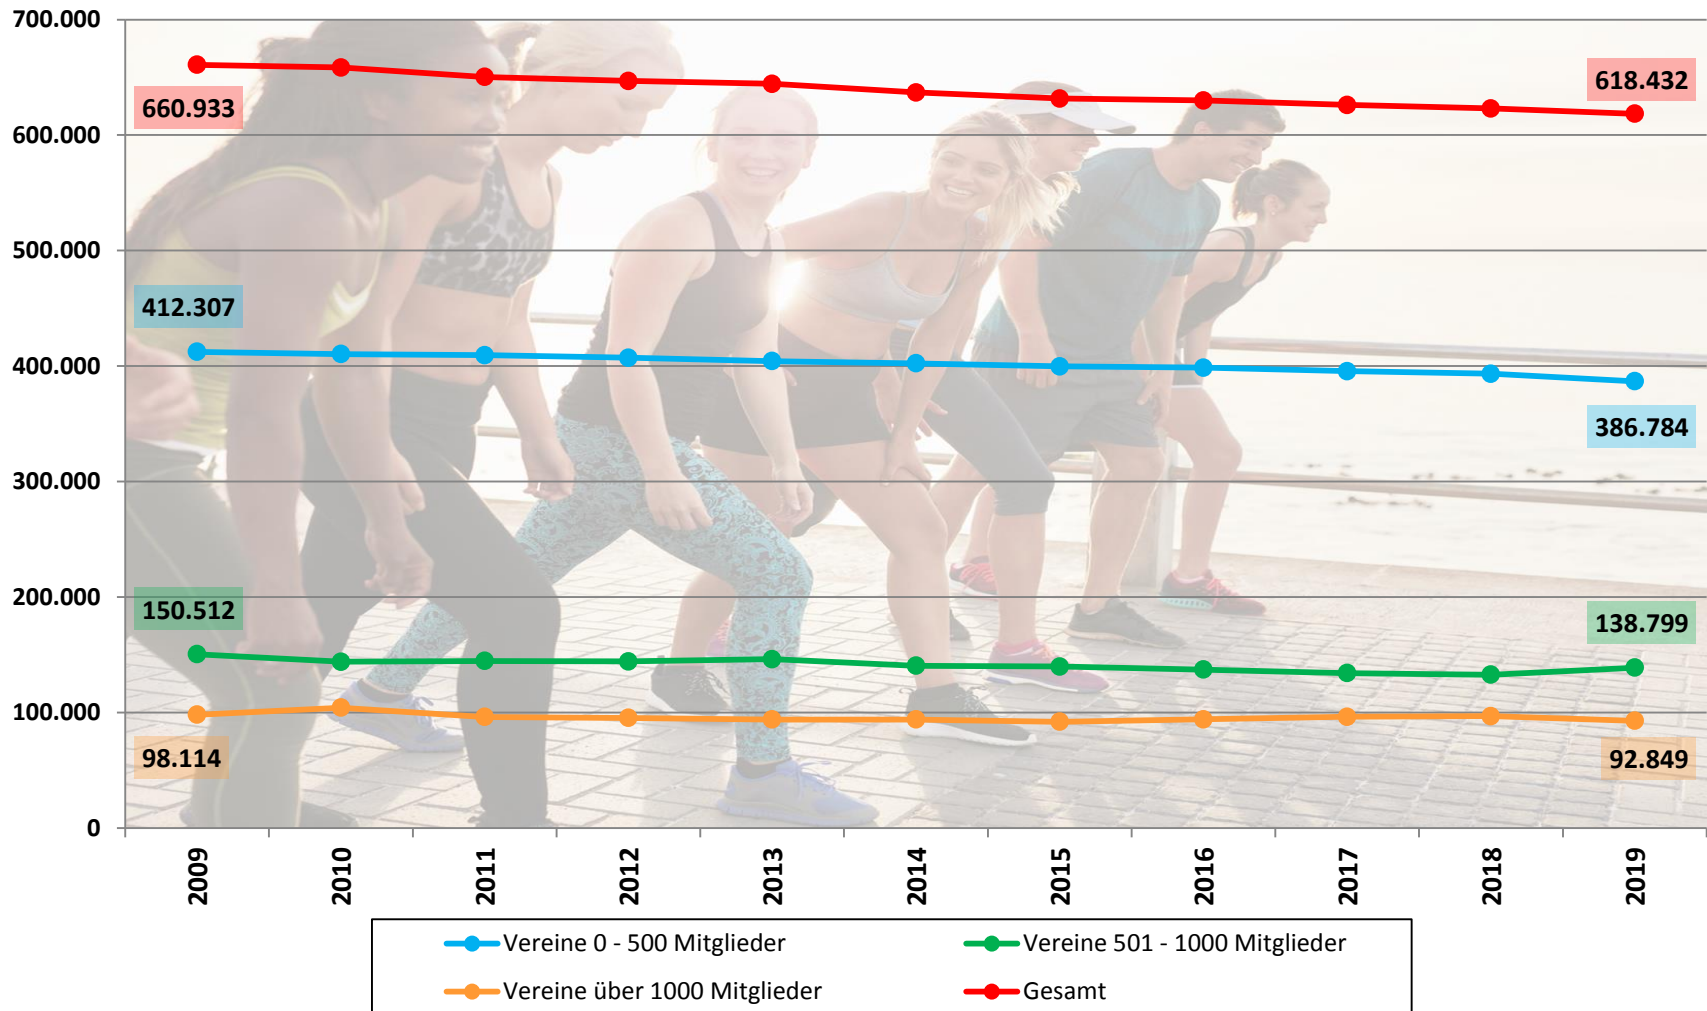

**SPORTBUND
RHEINLAND**

Statistische Auswertungen

Mitgliederentwicklung im Sportbund Rheinland 1950 – 2019*

*Stichtag: 01.01.

Mitgliederentwicklung in den Altersklassen im Rheinland*

*Stichtag: 01.01.

Zuwachs und Abnahmen der Mitglieder im Sportbund Rheinland 2009 – 2019*

*Stichtag: 01.01.

Entwicklung der Mitgliederstärke der Vereine*

*Stichtag: 01.01.

Organisationsgrad aufgeteilt in die Altersklassen

Bevölkerungsentwicklung im Rheinland 1999 – 2018*

*Stichtag: 31.12.

Anteil der Vereinsmitglieder* der Bevölkerung im Rheinland**