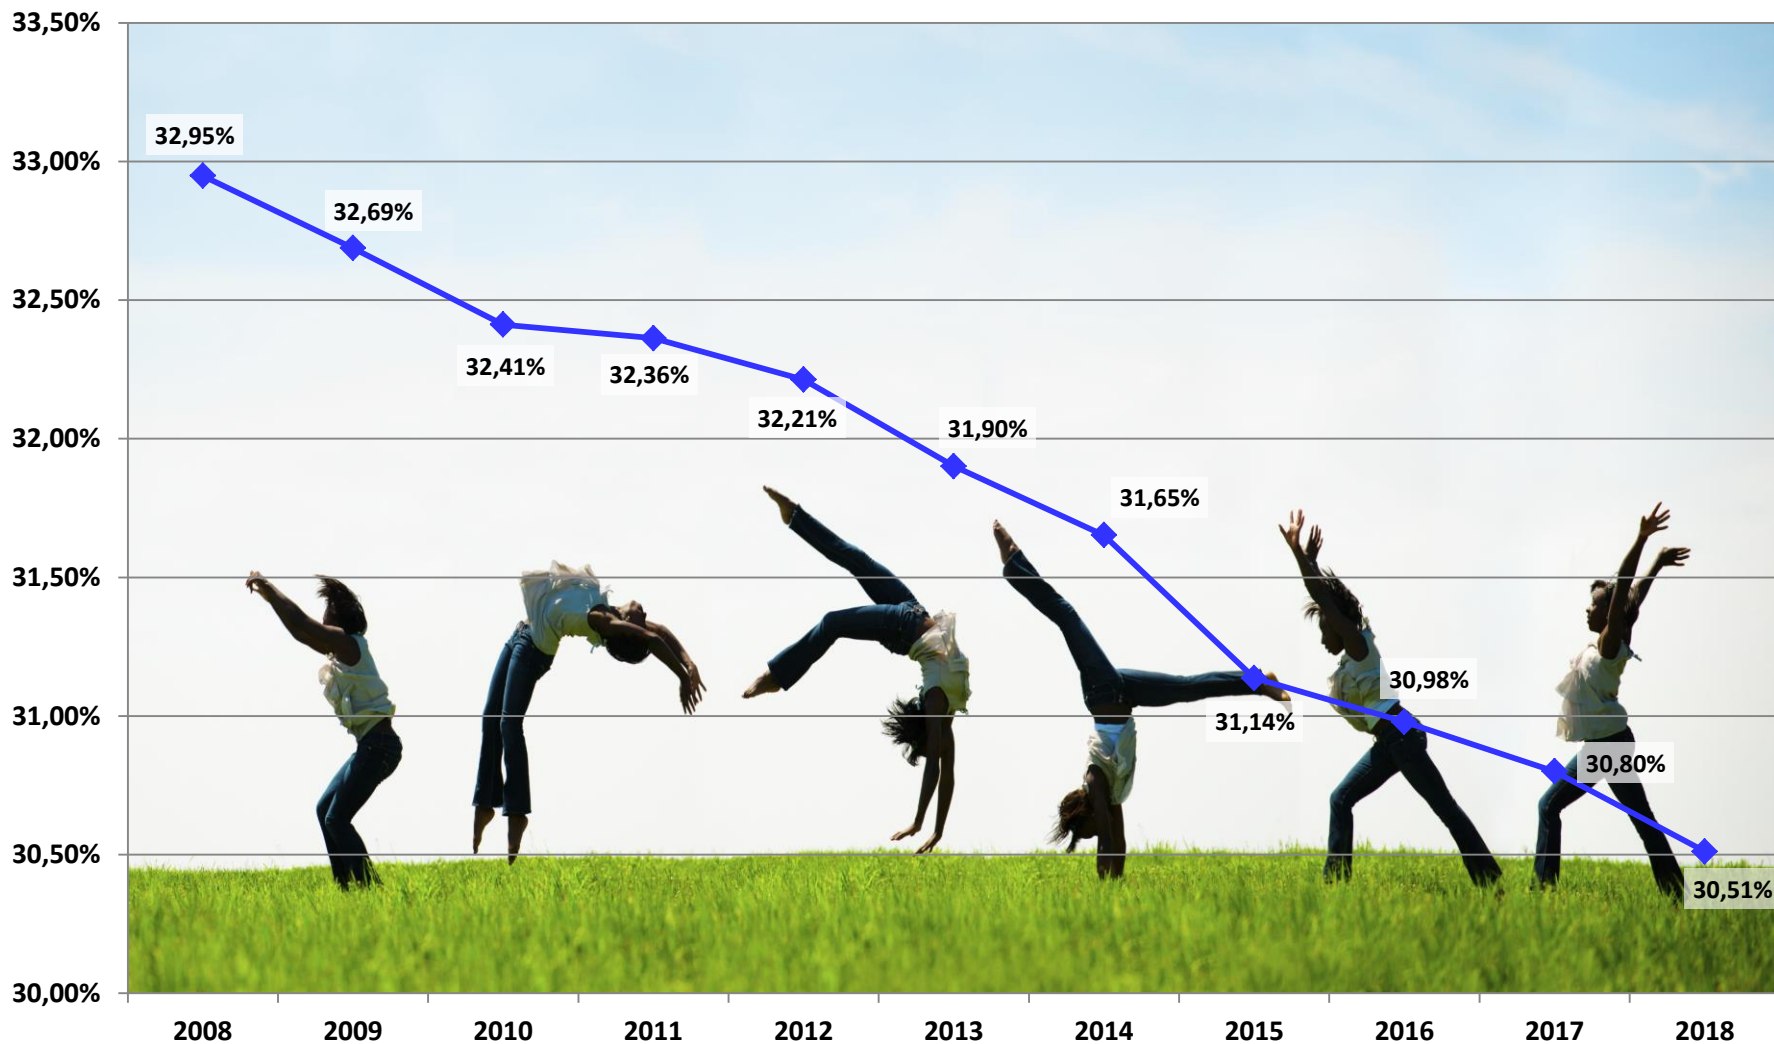

Anteil der Vereinsmitglieder* der Bevölkerung im Rheinland**

**Stichtage:

Bevölkerung: 31.12.2008 bis 31.12.2018

Mitglieder: 01.01.2009 bis 01.01.2019

*Mitglieder des Fußballverbandes Südwest aus dem Kreisen
Bad Kreuznach und Birkenfeld sind hier nicht enthalten