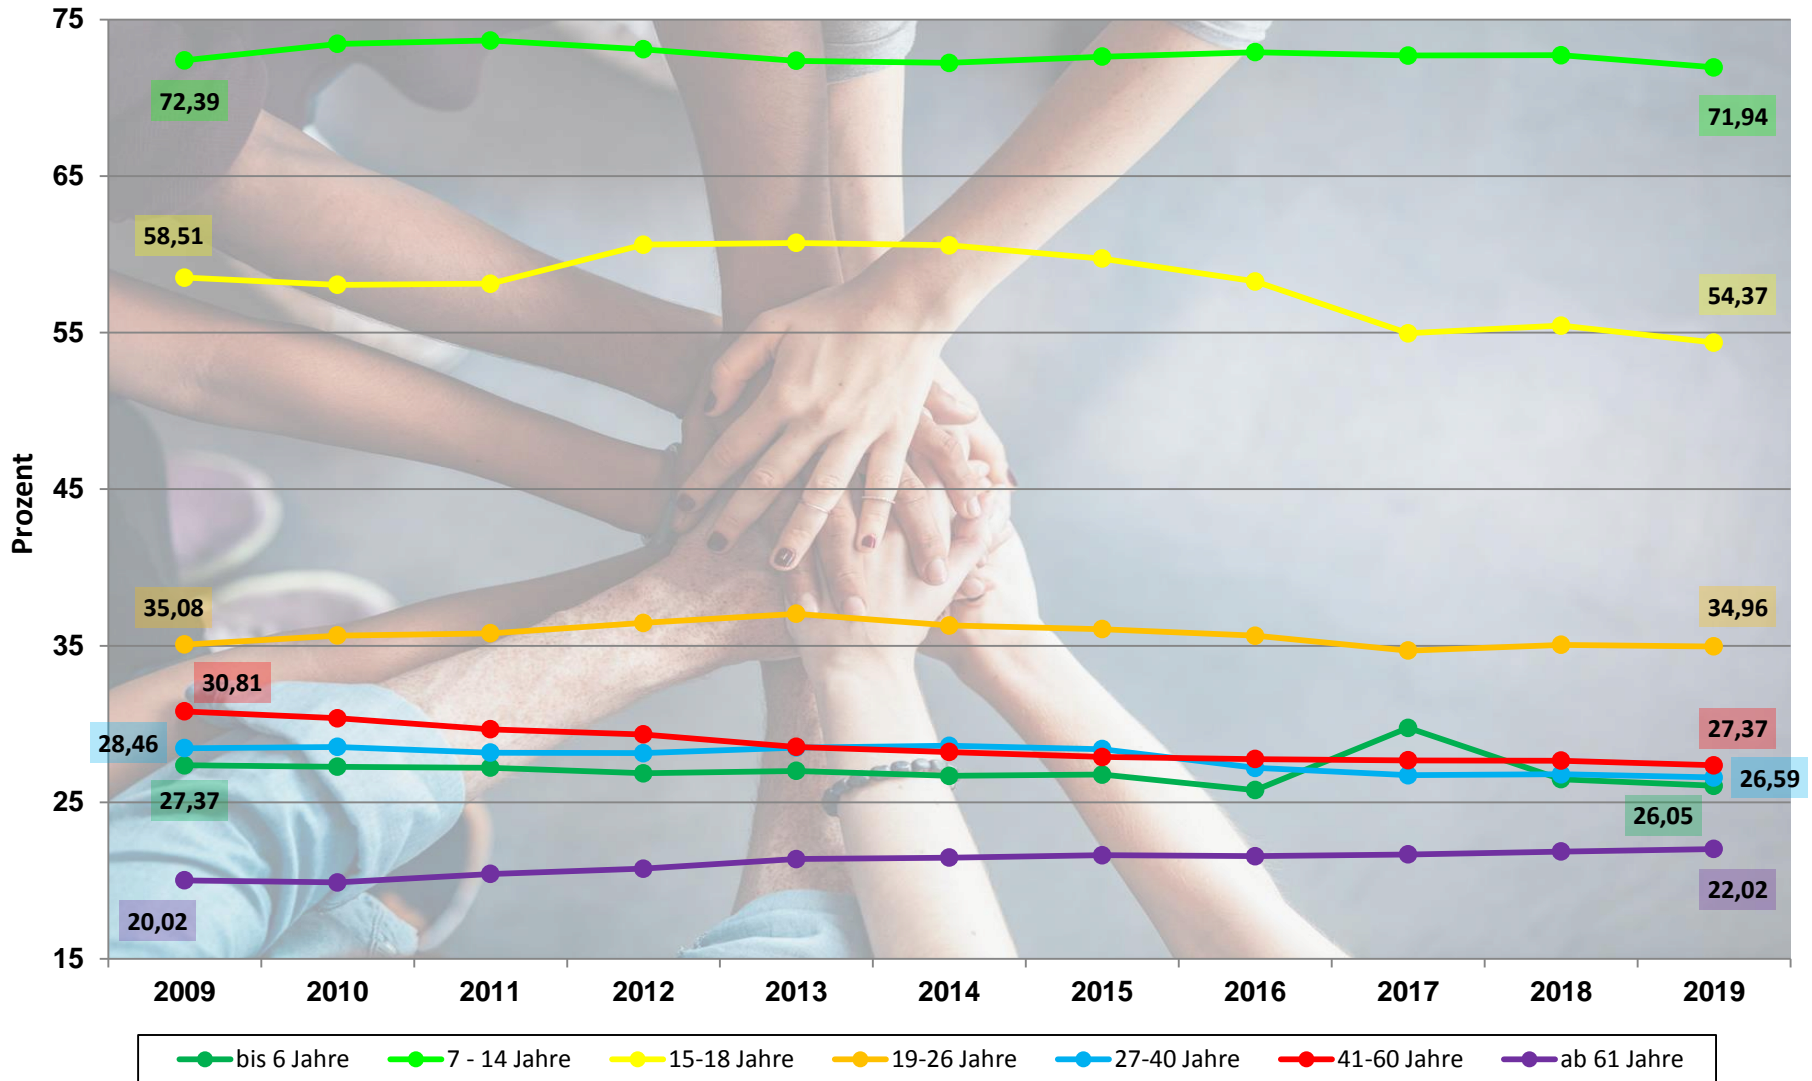

# Mitgliederentwicklung in den Altersklassen im Rheinland\*

\*Stichtag: 01.01.

# Zuwachs und Abnahmen der Mitglieder im Sportbund Rheinland 2009 – 2019\*

\*Stichtag: 01.01.

# Entwicklung der Mitgliederstärke der Vereine\*

\*Stichtag: 01.01.

# Organisationsgrad aufgeteilt in die Altersklassen