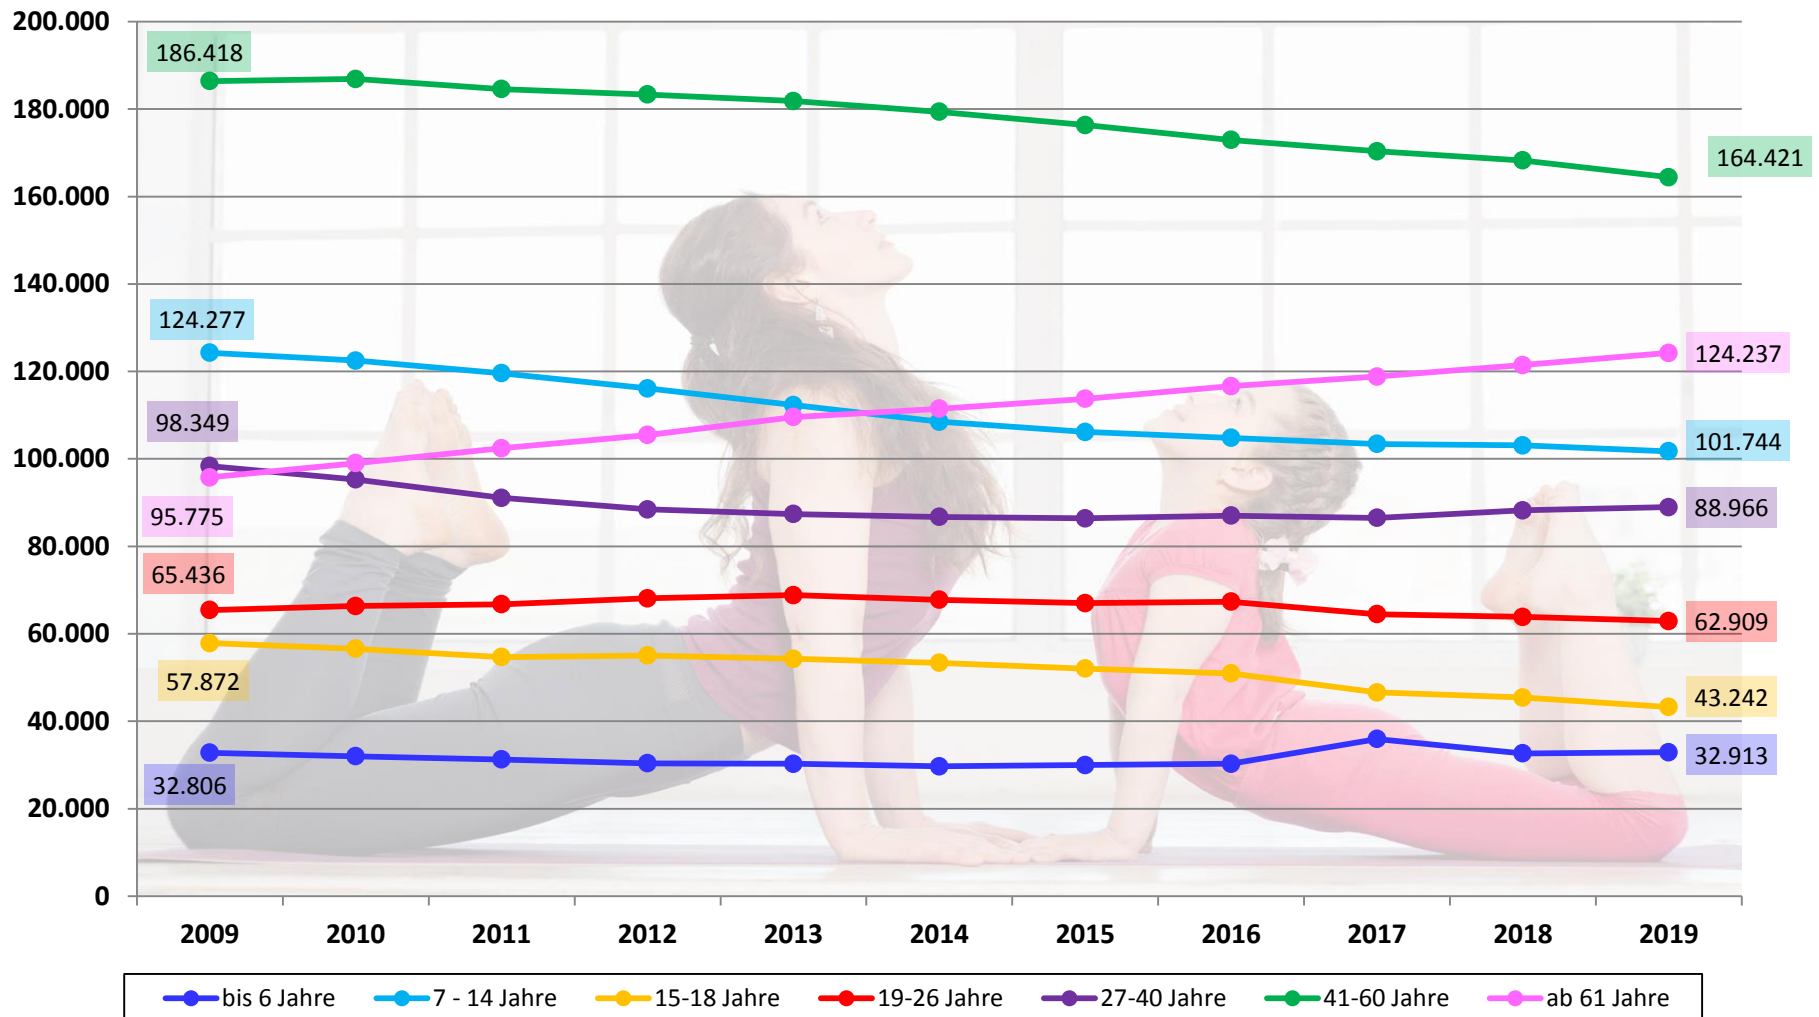

**SPORTBUND
RHEINLAND**

Statistische Auswertungen

Mitgliederentwicklung im Sportbund Rheinland 1950 – 2019*

*Stichtag: 01.01.

Mitgliederentwicklung in den Altersklassen im Rheinland*

*Stichtag: 01.01.

Zuwachs und Abnahmen der Mitglieder im Sportbund Rheinland 2009 – 2019*

*Stichtag: 01.01.

Entwicklung der Mitgliederstärke der Vereine*

*Stichtag: 01.01.

Organisationsgrad aufgeteilt in die Altersklassen

Bevölkerungsentwicklung im Rheinland 1999 – 2018*

*Stichtag: 31.12.

Anteil der Vereinsmitglieder* der Bevölkerung im Rheinland**