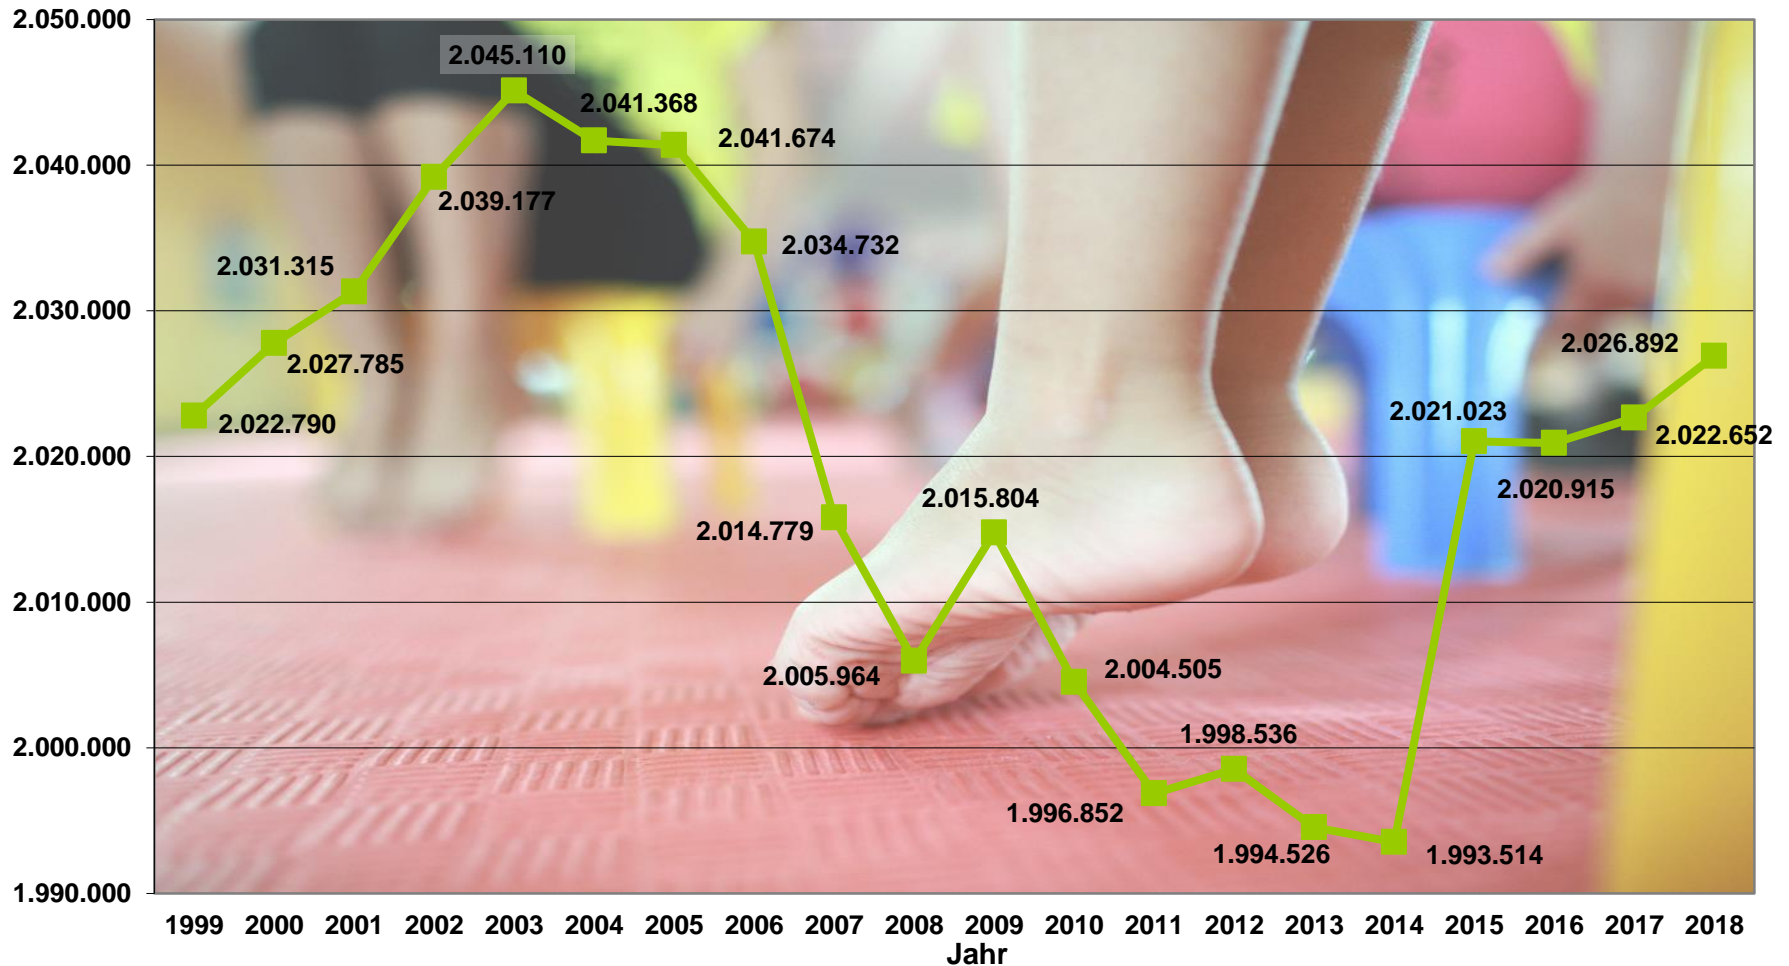

**SPORTBUND
RHEINLAND**

Statistische Auswertungen

Mitgliederentwicklung im Sportbund Rheinland 1950 – 2019*

*Stichtag: 01.01.

Mitgliederentwicklung in den Altersklassen im Rheinland*

*Stichtag: 01.01.

Zuwachs und Abnahmen der Mitglieder im Sportbund Rheinland 2009 – 2019*

*Stichtag: 01.01.

Entwicklung der Mitgliederstärke der Vereine*

*Stichtag: 01.01.

Organisationsgrad aufgeteilt in die Altersklassen

Bevölkerungsentwicklung im Rheinland 1999 – 2018*

*Stichtag: 31.12.

Anteil der Vereinsmitglieder* der Bevölkerung im Rheinland**

**Stichtage:

Bevölkerung: 31.12.2008 bis 31.12.2018

Mitglieder: 01.01.2009 bis 01.01.2019

*Mitglieder des Fußballverbandes Südwest aus dem Kreisen
Bad Kreuznach und Birkenfeld sind hier nicht enthalten

Zuwachs und Abnahme der Bevölkerungs- und Mitgliederzahlen im Vergleich*