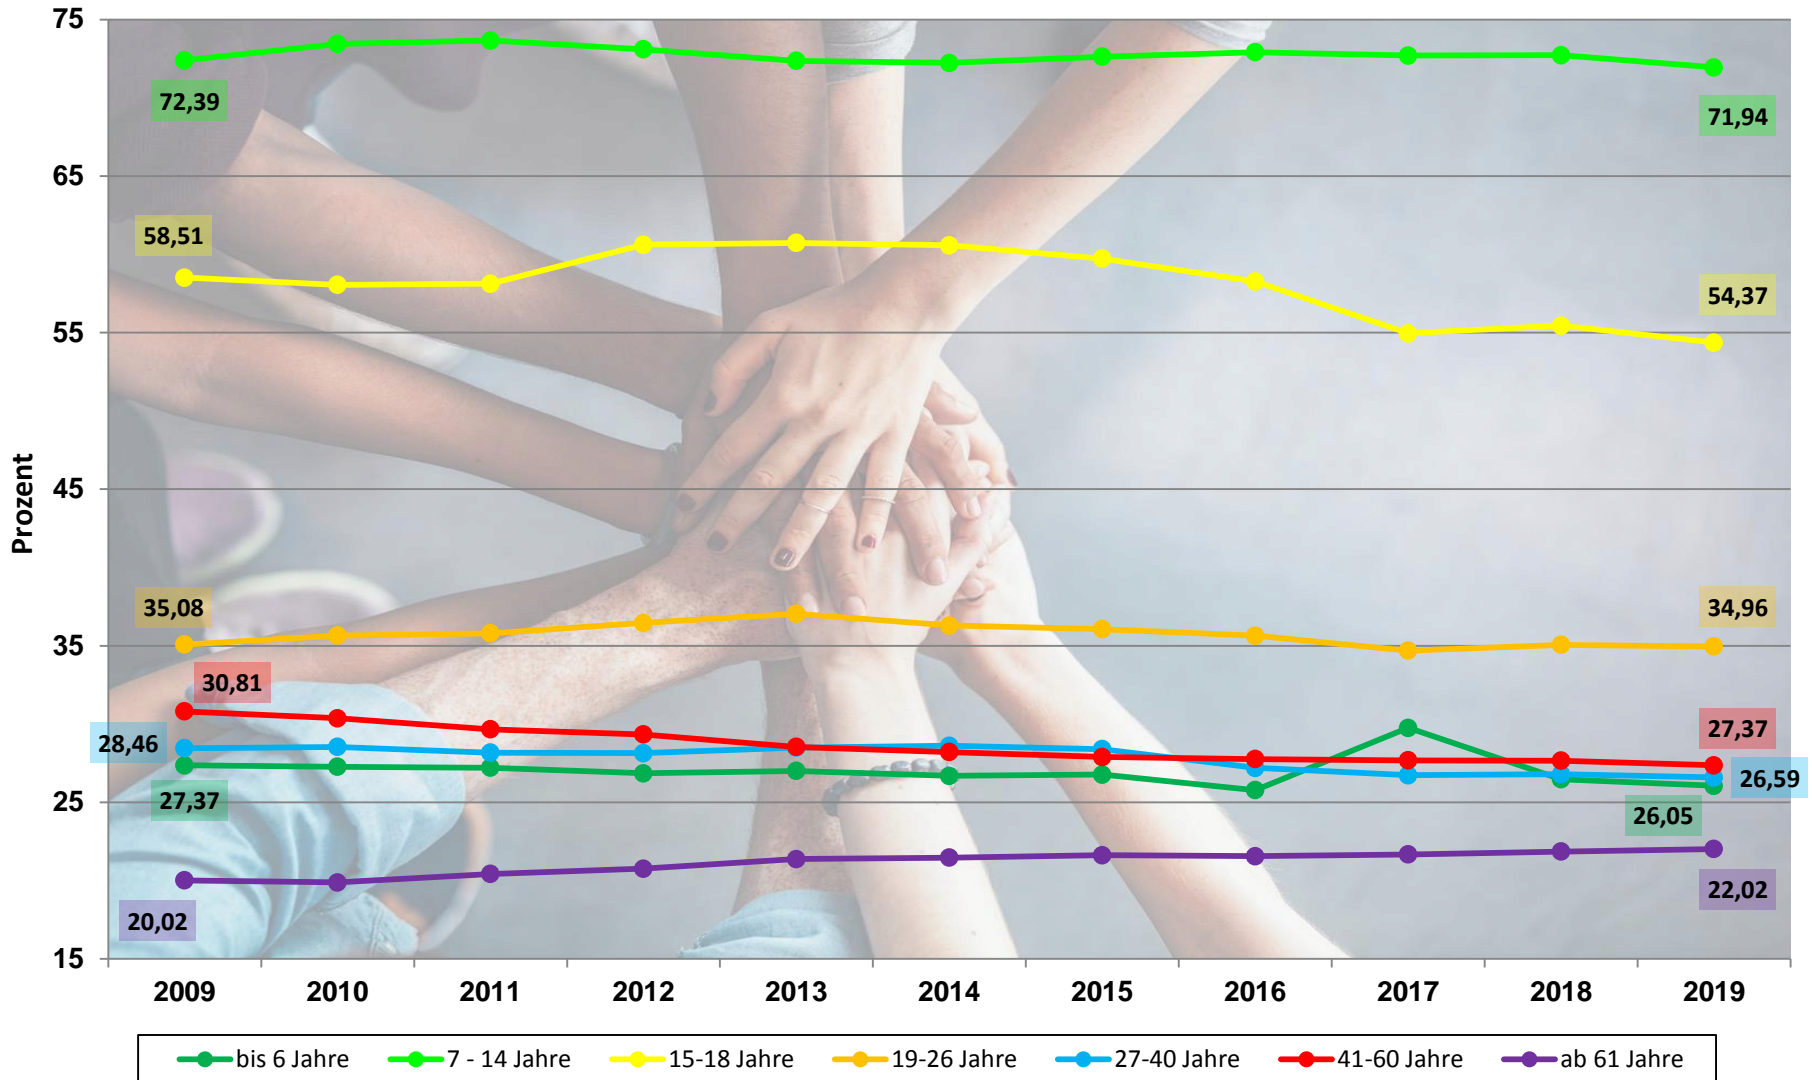

**SPORTBUND
RHEINLAND**

Statistische Auswertungen

Mitgliederentwicklung im Sportbund Rheinland 1950 – 2019*

*Stichtag: 01.01.

Mitgliederentwicklung in den Altersklassen im Rheinland*

*Stichtag: 01.01.

Zuwachs und Abnahmen der Mitglieder im Sportbund Rheinland 2009 – 2019*

*Stichtag: 01.01.

Entwicklung der Mitgliederstärke der Vereine*

*Stichtag: 01.01.

Organisationsgrad aufgeteilt in die Altersklassen

Bevölkerungsentwicklung im Rheinland 1999 – 2018*

*Stichtag: 31.12.

Anteil der Vereinsmitglieder* der Bevölkerung im Rheinland**

**Stichtage:

Bevölkerung: 31.12.2008 bis 31.12.2018

Mitglieder: 01.01.2009 bis 01.01.2019

*Mitglieder des Fußballverbandes Südwest aus dem Kreisen
Bad Kreuznach und Birkenfeld sind hier nicht enthalten

Zuwachs und Abnahme der Bevölkerungs- und Mitgliederzahlen im Vergleich*

*Stichtage
 Bevölkerung: 31.12.2008 und 31.12.2018
 Mitglieder: 01.01.2009 und 01.01.2019