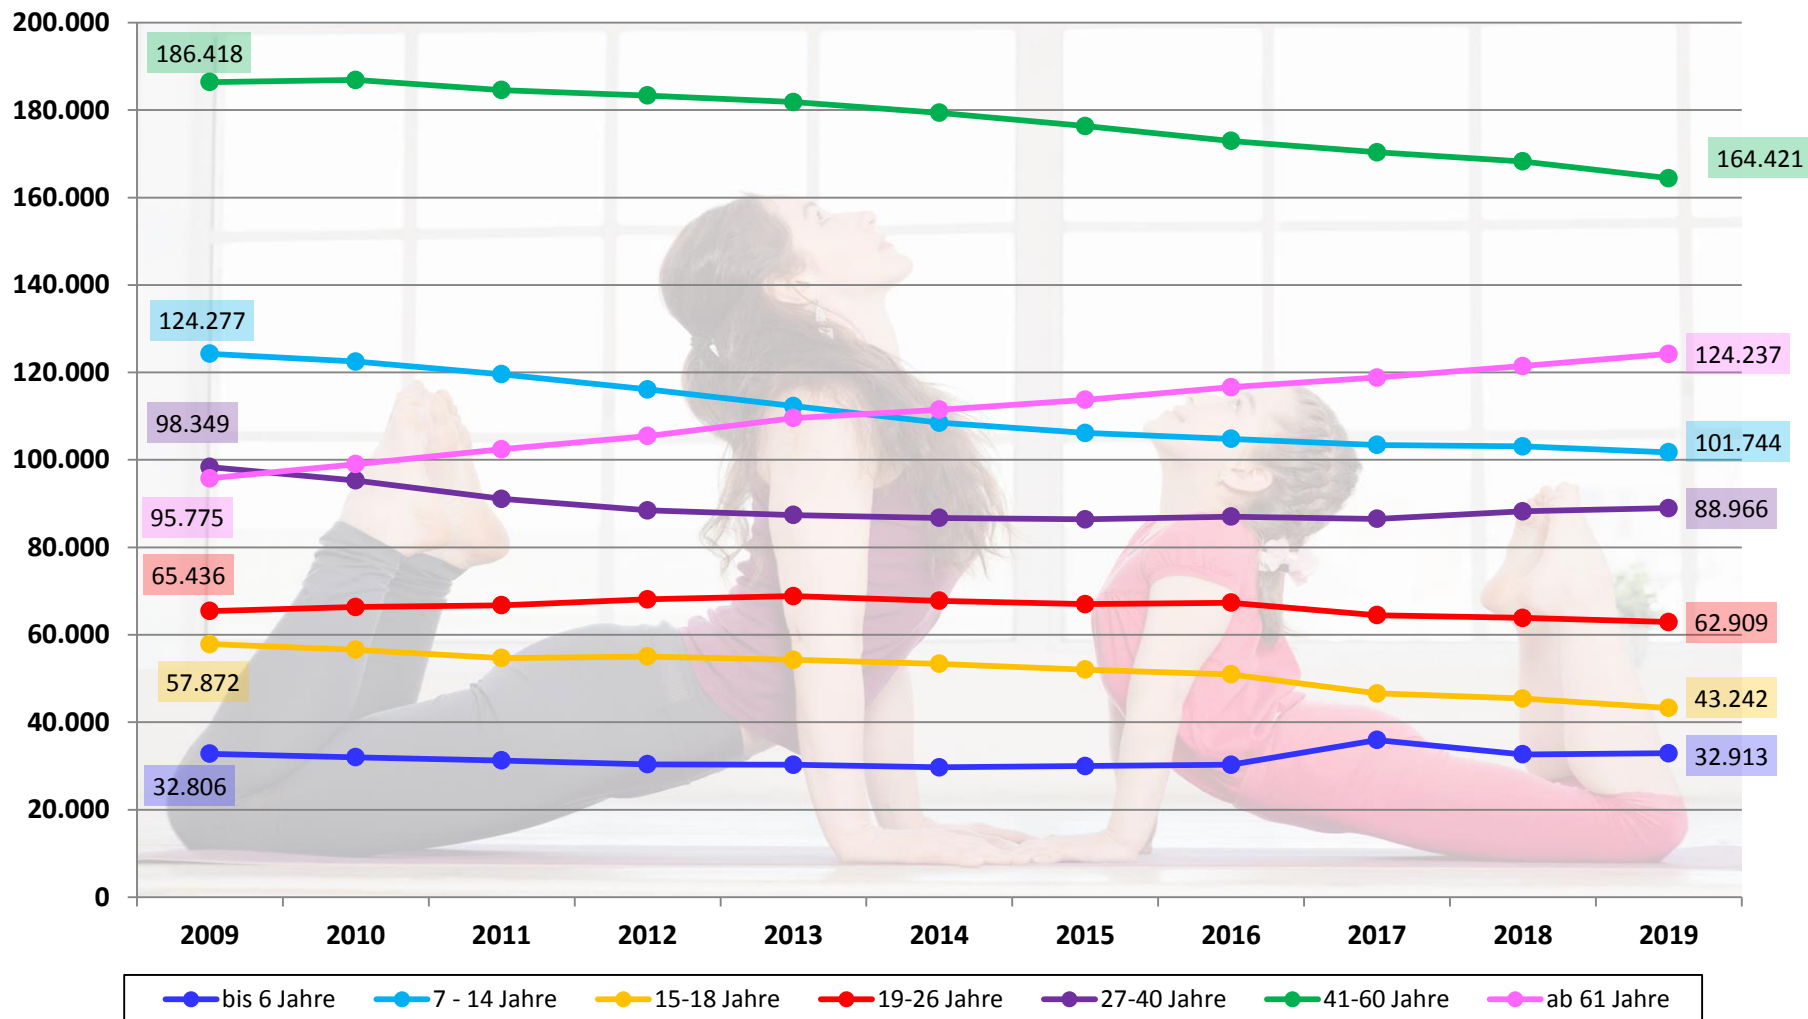

# Statistische Auswertungen

# Mitgliederentwicklung im Sportbund Rheinland 1950 – 2019\*

\*Stichtag: 01.01.

# Mitgliederentwicklung in den Altersklassen im Rheinland\*

\*Stichtag: 01.01.