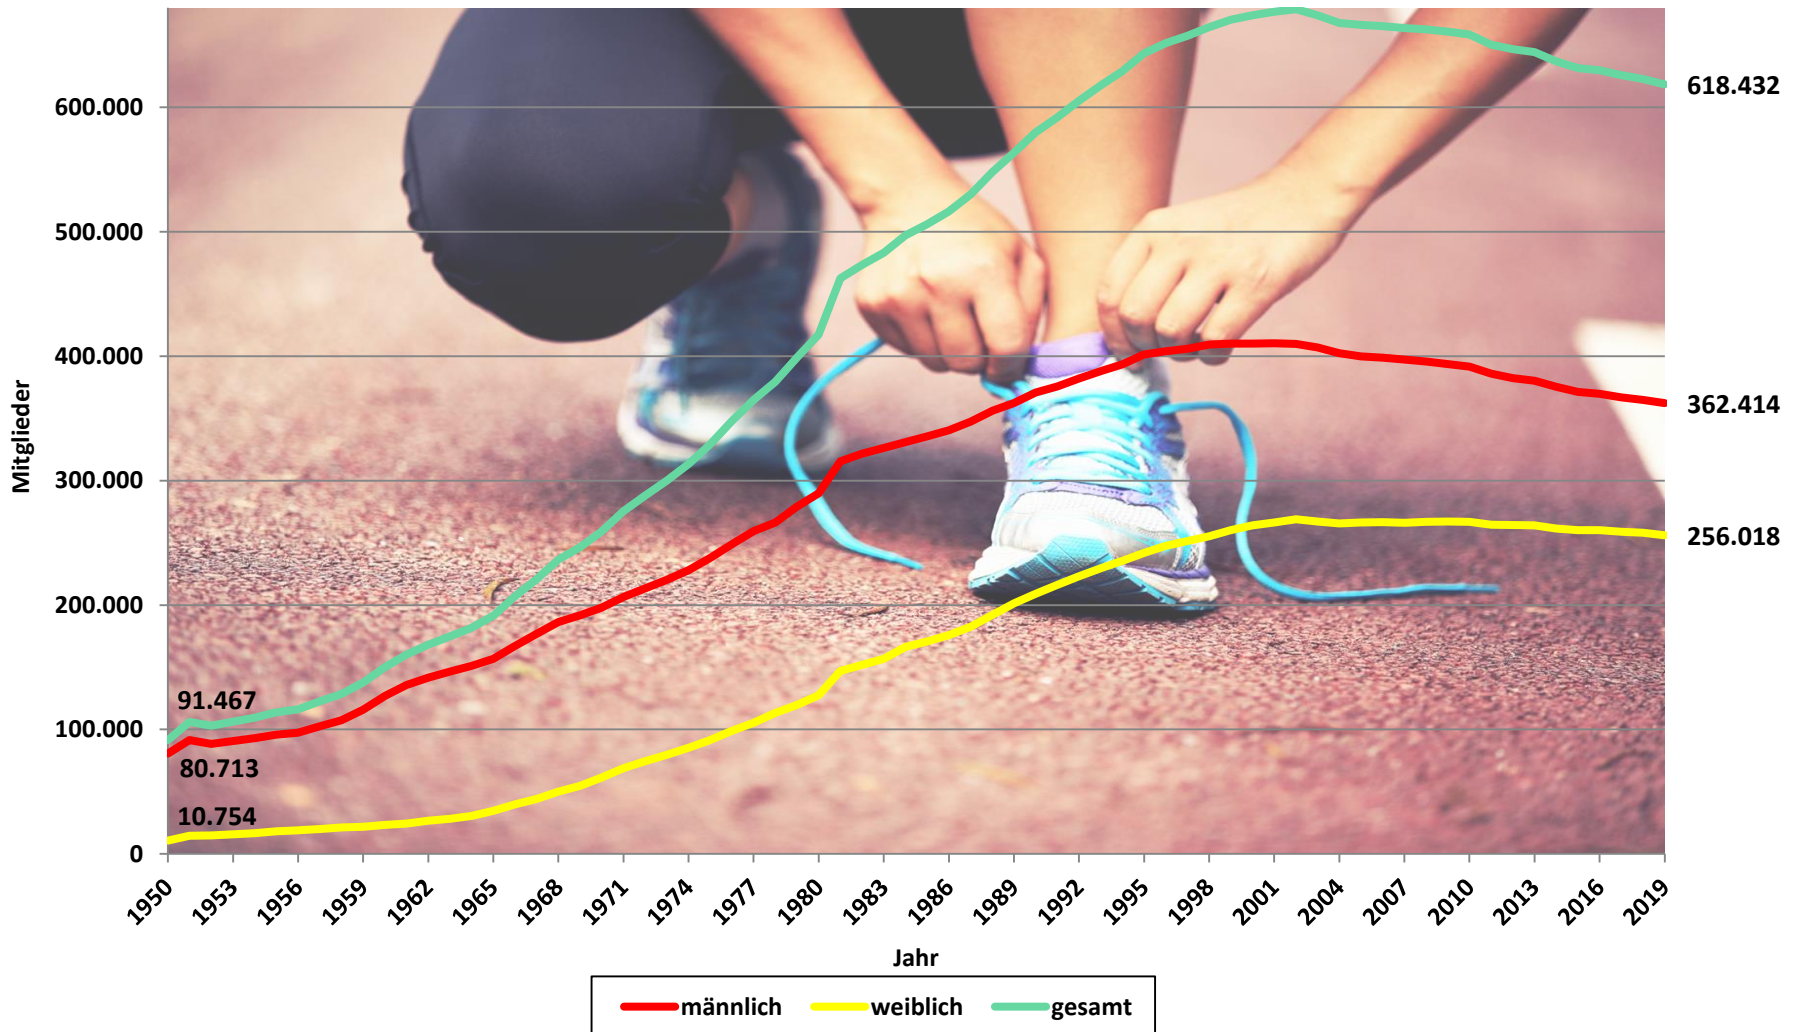

# Statistische Auswertungen

# Mitgliederentwicklung im Sportbund Rheinland 1950 – 2019\*

\*Stichtag: 01.01.

# Mitgliederentwicklung in den Altersklassen im Rheinland\*

\*Stichtag: 01.01.