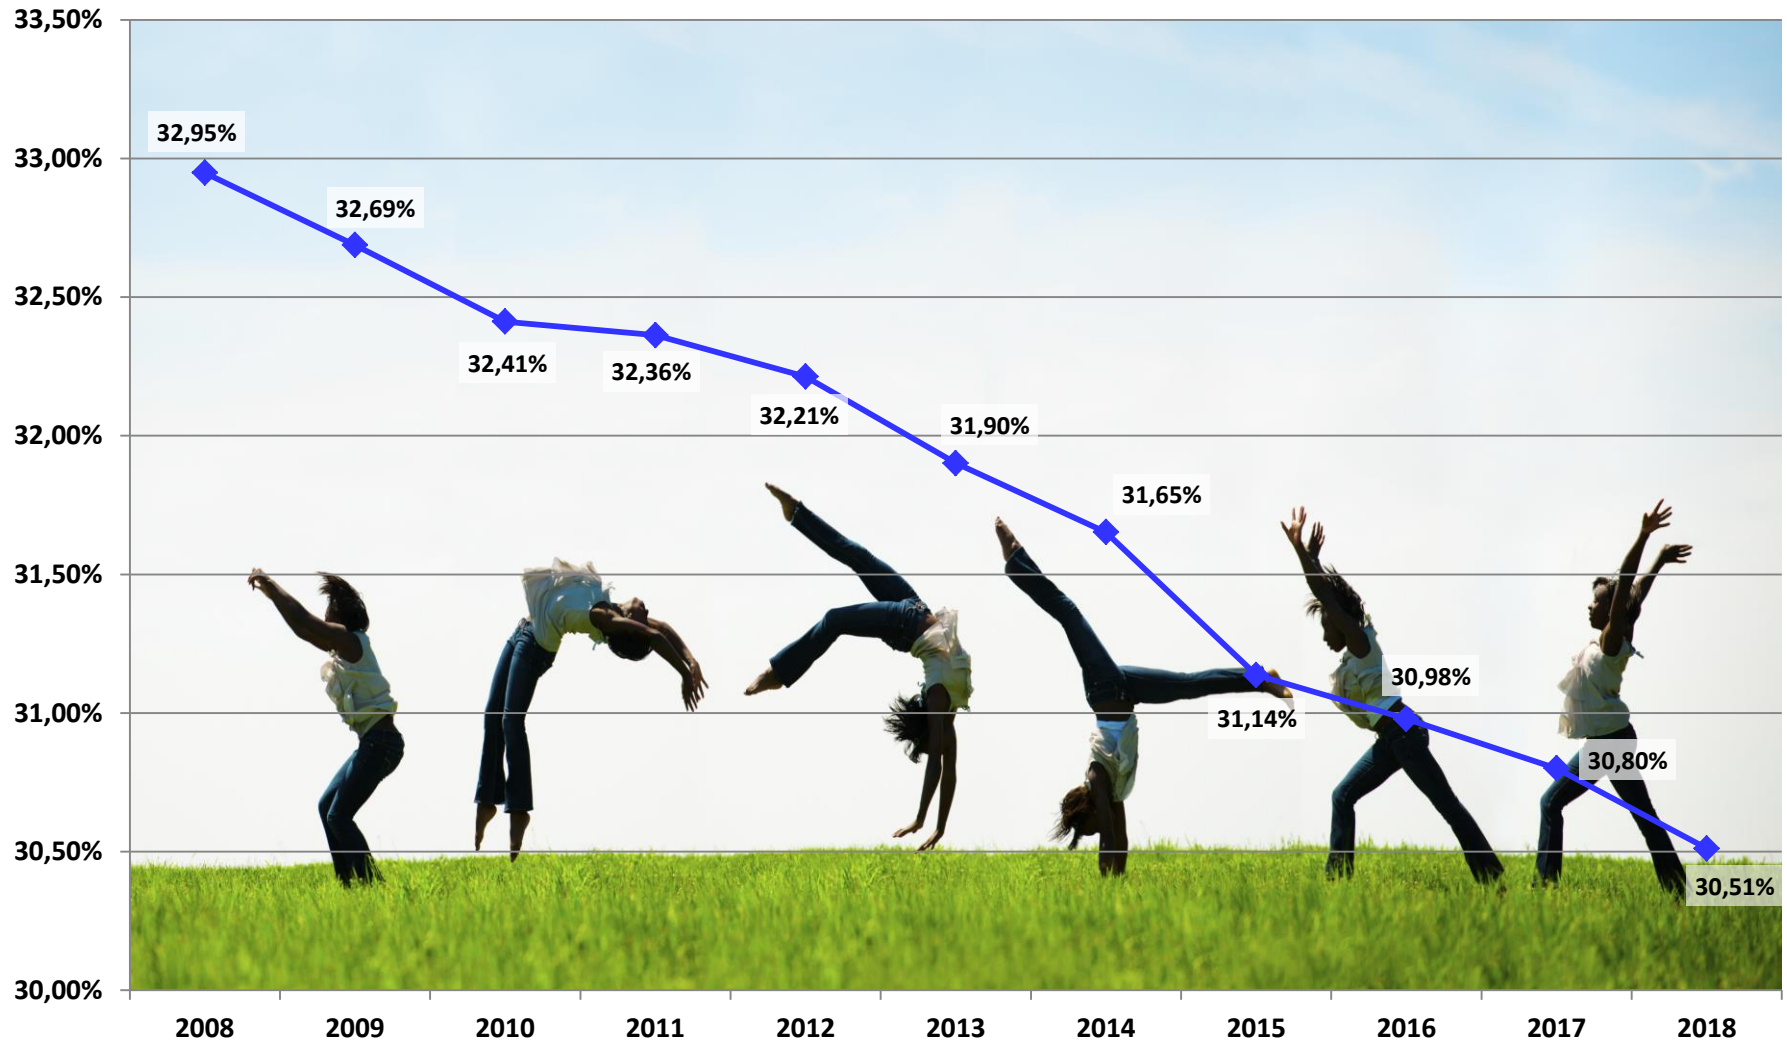

**SPORTBUND
RHEINLAND**

Statistische Auswertungen

Mitgliederentwicklung im Sportbund Rheinland 1950 – 2019*

*Stichtag: 01.01.

Mitgliederentwicklung in den Altersklassen im Rheinland*

*Stichtag: 01.01.

Zuwachs und Abnahmen der Mitglieder im Sportbund Rheinland 2009 – 2019*

*Stichtag: 01.01.

Entwicklung der Mitgliederstärke der Vereine*

*Stichtag: 01.01.

Organisationsgrad aufgeteilt in die Altersklassen

Bevölkerungsentwicklung im Rheinland 1999 – 2018*

*Stichtag: 31.12.

Anteil der Vereinsmitglieder* der Bevölkerung im Rheinland**