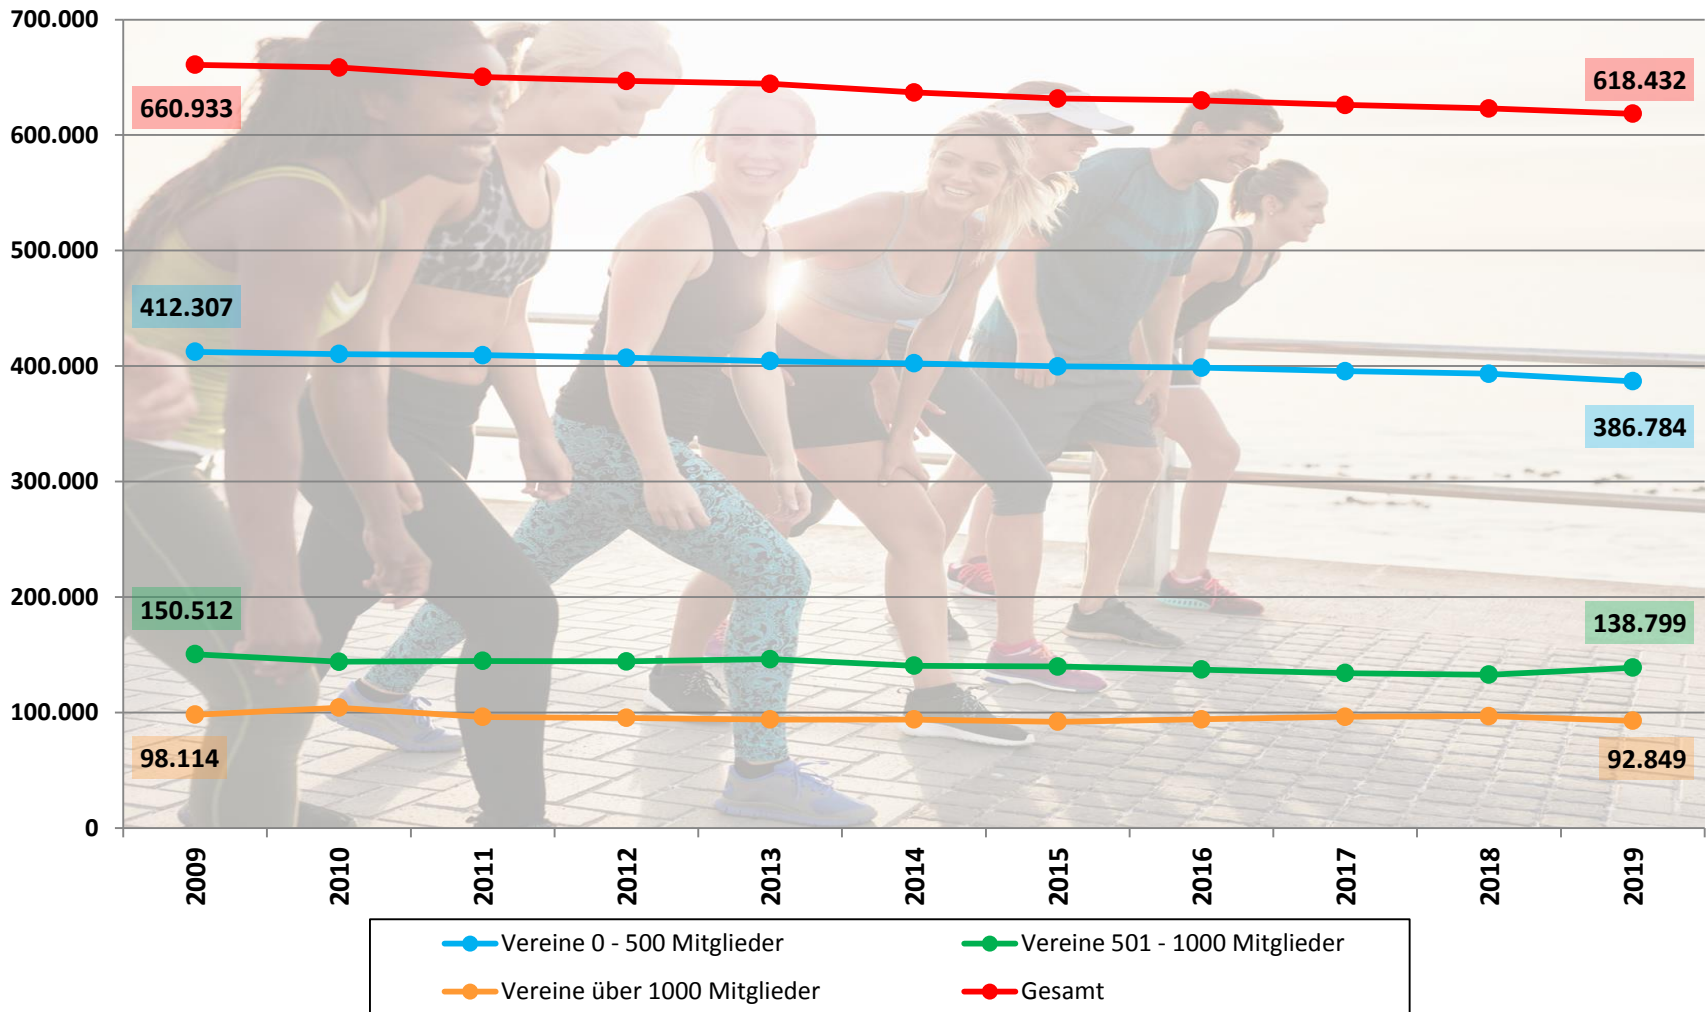

Entwicklung der Mitgliederstärke der Vereine*

*Stichtag: 01.01.