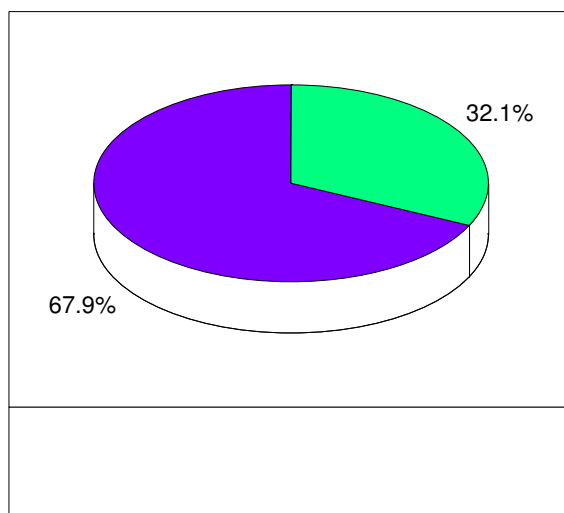

Übersicht Mitglieder zu Bevölkerung

Betrachteter Zeitraum: 2005 - 2014

Nr.	Kreis	Anzahl Vereine	Mitglieder	Einwohner	% Mitglied
101	Ahrweiler	187	37383	127023	29,43 %
102	Altenkirchen	192	43575	130022	33,51 %
103	Bad Kreuznach	216	42453	155241	27,35 %
104	Bernkastel-Wittlich	222	40552	109465	37,05 %
105	Birkenfeld	132	19517	81267	24,02 %
106	Eifelkreis Bitburg-Prüm	193	28215	93977	30,02 %
107	Cochem-Zell	133	20138	62509	32,22 %
108	Vulkaneifel (Daun)	133	20815	60176	34,59 %
109	Koblenz-Stadt	146	41637	108551	38,36 %
110	Mayen-Koblenz	288	67832	209521	32,37 %
111	Neuwied	243	44992	179826	25,02 %
112	Rhein-Hunsrück	212	42624	100506	42,41 %
113	Rhein-Lahn	253	49665	121833	40,76 %
114	Trier-Saarburg	244	44616	143233	31,15 %
115	Trier-Stadt	100	26697	105891	25,21 %
116	Westerwald	346	66209	196841	33,64 %

Übersicht Mitglieder zu Bevölkerung

Betrachteter Zeitraum: 2005 - 2014

Nr.	Kreis	Anzahl Vereine	Mitglieder	Einwohner	% Mitglied
-----	-------	----------------	------------	-----------	------------

Anzahl Vereine gesamt:		3240	Gesamt :	636920	1985882	32,07 %
------------------------	--	------	----------	--------	---------	---------