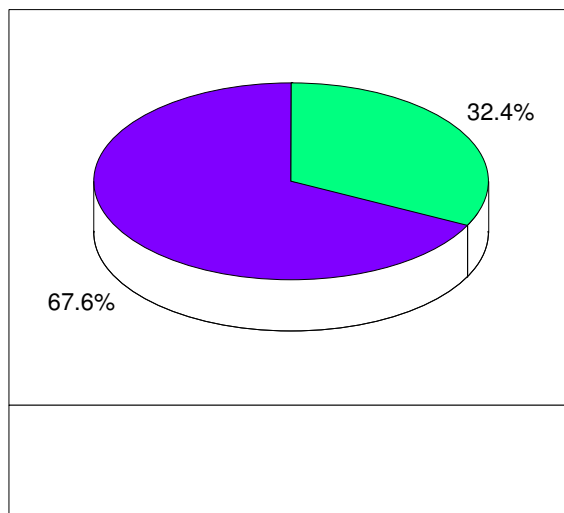

Übersicht Mitglieder zu Bevölkerung

Betrachteter Zeitraum: 2003 - 2012

Nr.	Kreis	Anzahl Vereine	Mitglieder	Einwohner	% Mitglied
101	Ahrweiler	186	37500	127443	29,42 %
102	Altenkirchen	194	44764	131952	33,92 %
103	Bad Kreuznach	212	42746	155544	27,48 %
104	Bernkastel-Wittlich	222	40538	111073	36,50 %
105	Birkenfeld	134	20596	83243	24,74 %
106	Eifelkreis Bitburg-Prüm	191	28126	94008	29,92 %
107	Cochem-Zell	135	20364	63409	32,12 %
108	Vulkaneifel (Daun)	131	20897	61267	34,11 %
109	Koblenz-Stadt	146	41030	106417	38,56 %
110	Mayen-Koblenz	290	70778	210269	33,66 %
111	Neuwied	246	46083	180995	25,46 %
112	Rhein-Hunsrück	212	44006	102145	43,08 %
113	Rhein-Lahn	257	50904	123601	41,18 %
114	Trier-Saarburg	244	45192	141646	31,90 %
115	Trier-Stadt	102	26299	105260	24,98 %
116	Westerwald	347	67064	198580	33,77 %

Übersicht Mitglieder zu Bevölkerung

Betrachteter Zeitraum: 2003 - 2012

Nr.	Kreis	Anzahl Vereine	Mitglieder	Einwohner	% Mitglied
-----	-------	----------------	------------	-----------	------------

Anzahl Vereine gesamt: 3249 Gesamt : 646887 1996852 32,40 %